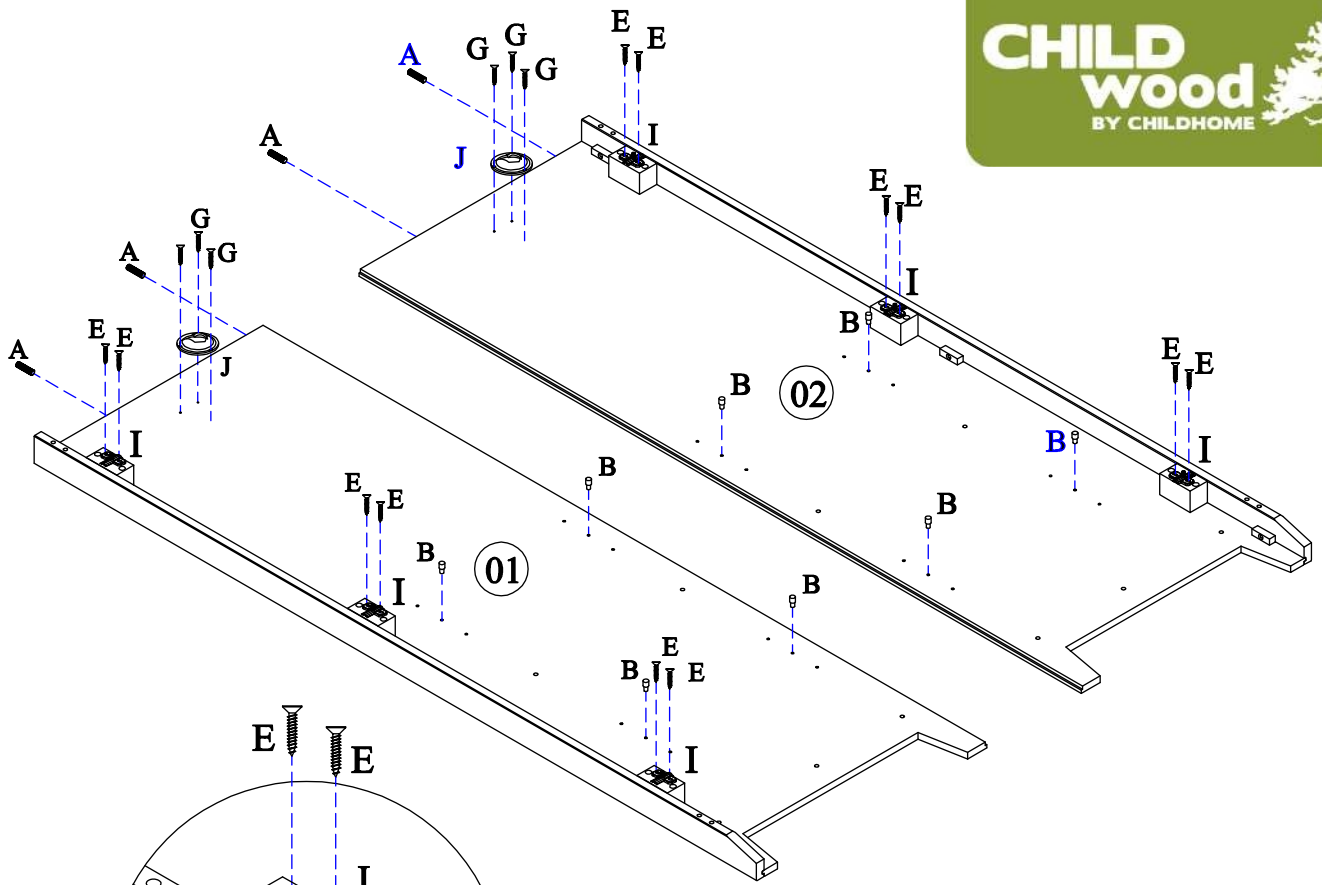

K2DCW
K2DCC
K2DCSG
K2DCN

COUNTRY

Hang-legkast 2 deuren
Garde-robe 2 portes
Wardrobe 2 doors

Childhome - Aerts N.v
Neerveld 13A - IZ Blauwesteen
2550 Kontich Belgium
info@childhome.com
www.childhome.com

- Montage handleiding
- Assembly instructions
- Notice de montage
- Montageanweisungen
- Istruzioni per il montaggio
- Instrucciones de montarlo
- Instruções de montagem

Ref.: 81.90

Ax22  8,0x30	Bx08  	Cx06  7,0x50	Dx06  4,5x35	Ex24  4,0x16	Fx12  5,0x25
Gx06  3,0x16	Hx06  25mm Alta	Ix06  Alta	Jx02  	Kx02  	Lx40 
Mx05  3,0x20					

	Box 1/2	PARTS+HARDWARE						
		(01) (02) (08) (09) (12) (13) (14)						

	Box 2/2	PARTS						
		(03) (04) (05) (06) (07) (10) (11)						

Ix06

Ex12

4,0x16

Ax22

8,0x30

Bx08

Gx06

3,0x16

Jx02

03

04

05

06

Mx05	
	3,0x20
Hx06	
Ex12	
	4,0x16
Dx02	
	4,5x35
Kx02	

07