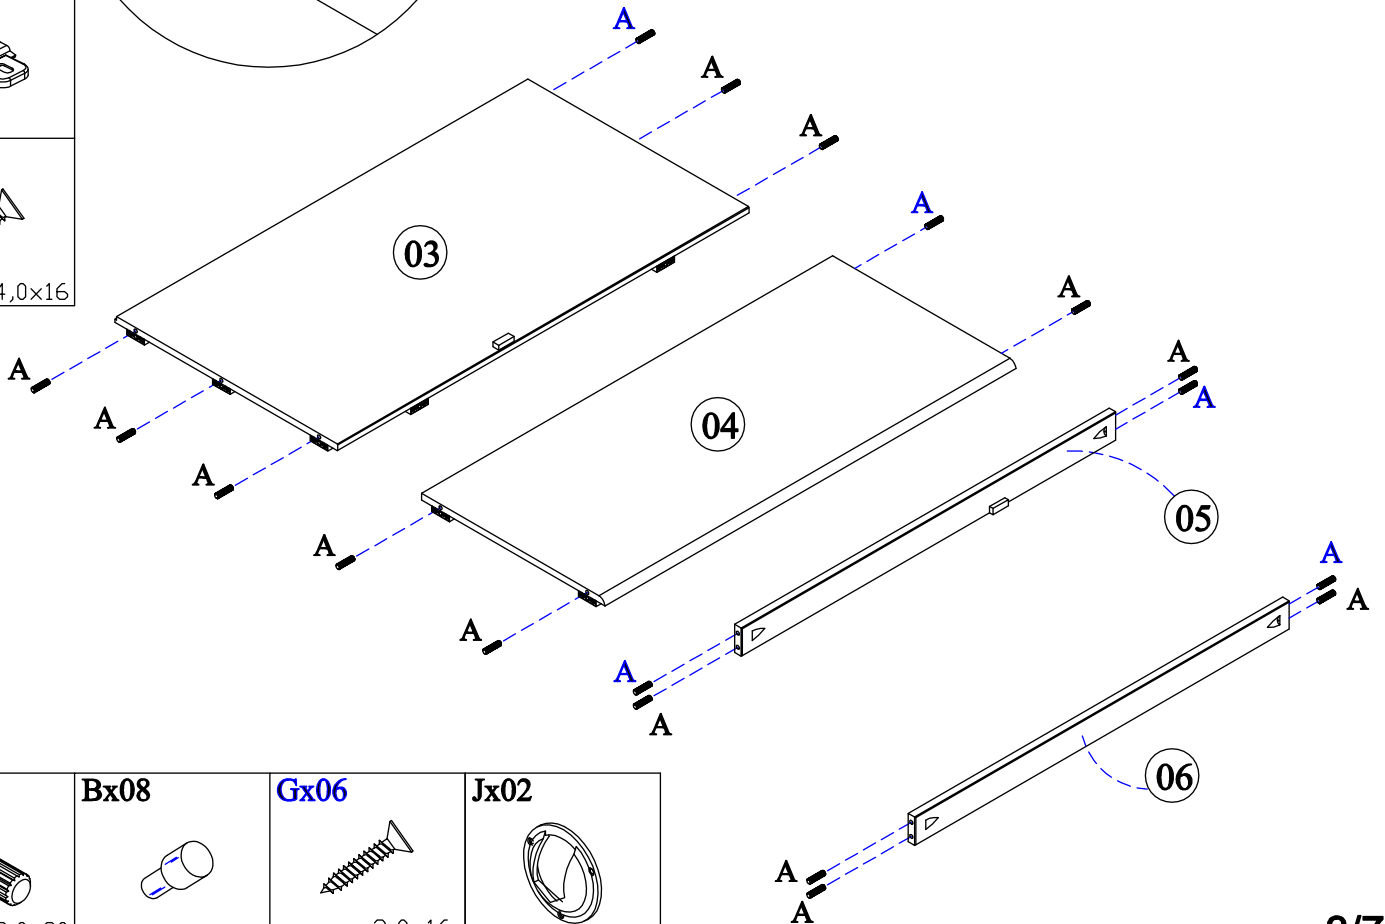

Ref.: 81.90

Ax22  8,0x30	Bx08  	Cx06  7,0x50	Dx06  4,5x35	Ex24  4,0x16	Fx12  5,0x25
Gx06  3,0x16	Hx06  25mm Alta	Ix06  Alta	Jx02  	Kx02  	Lx40 
Mx05  3,0x20					

	Box 1/2	PARTS+HARDWARE						
		(01) (02) (08) (09) (12) (13) (14)						

	Box 2/2	PARTS						
		(03) (04) (05) (06) (07) (10) (11)						

Ix06

Ex12

4,0x16

Ax22

8,0x30

Bx08

Gx06

3,0x16

Jx02

03

04

05

06

Mx05	
	3,0x20
Hx06	
Ex12	
	4,0x16
Dx02	
	4,5x35
Kx02	

07