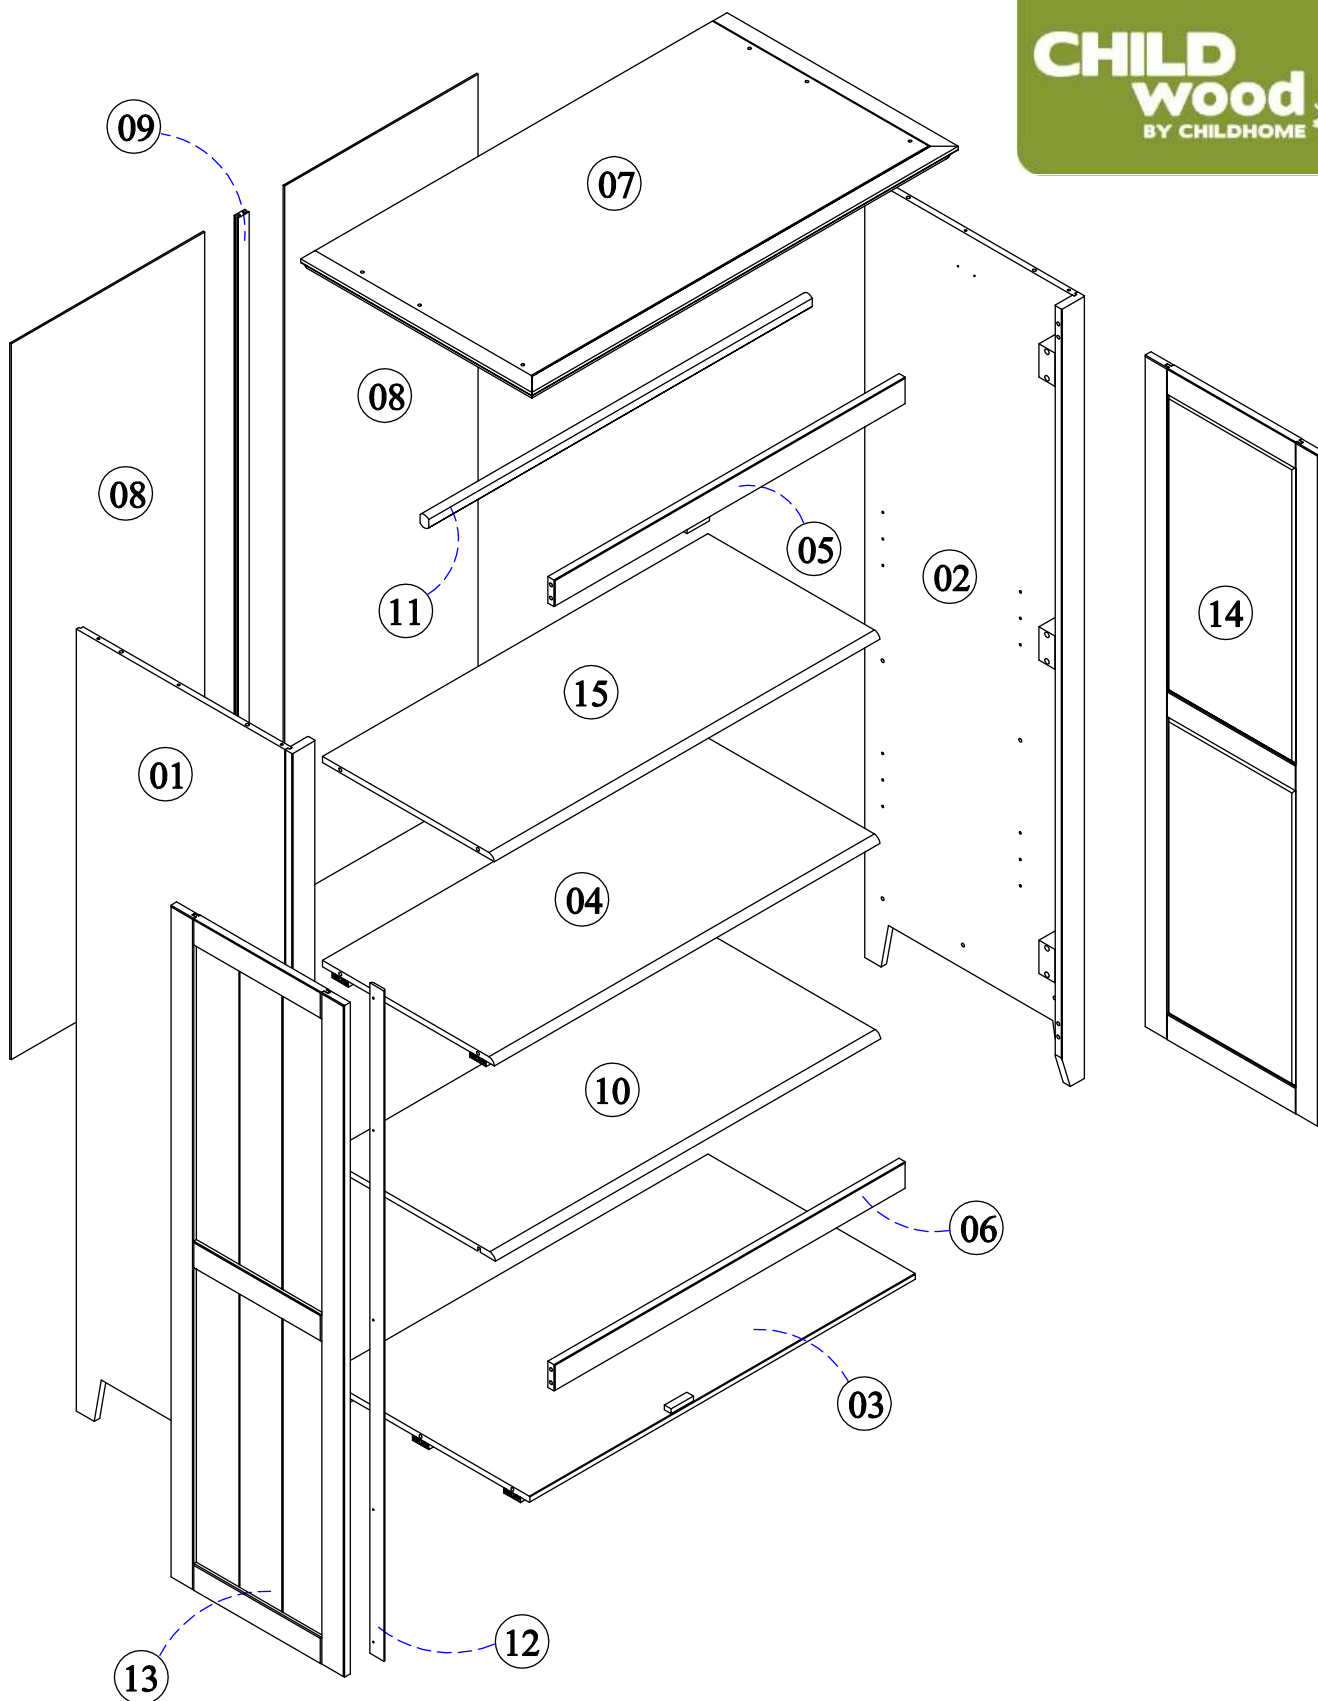

K2DCW
K2DCC
K2DCSG
K2DCN

COUNTRY

Hang-legkast 2 deuren
Garde-robe 2 portes
Wardrobe 2 doors

Childhome - Aerts N.v
Neerveld 13A - IZ Blauwesteen
2550 Kontich Belgium
info@childhome.com
www.childhome.com

- Montage handleiding
- Assembly instructions
- Notice de montage
- Montageanweisungen
- Istruzioni per il montaggio
- Instrucciones de montarlo
- Instruções de montagem

Ref.: 81.90

Ax22  8,0x30	Bx08  	Cx06  7,0x50	Dx06  4,5x35	Ex24  4,0x16	Fx12  5,0x25
Gx06  3,0x16	Hx06  25mm Alta	Ix06  Alta	Jx02  	Kx02  	Lx40 
Mx05  3,0x20					

	Box 1/2	PARTS+HARDWARE						
		(01) (02) (08) (09) (12) (13) (14)						

	Box 2/2	PARTS						
		(03) (04) (05) (06) (07) (10) (11)						

Ix06

Ex12

4,0x16

Ax22

8,0x30

Bx08

Gx06